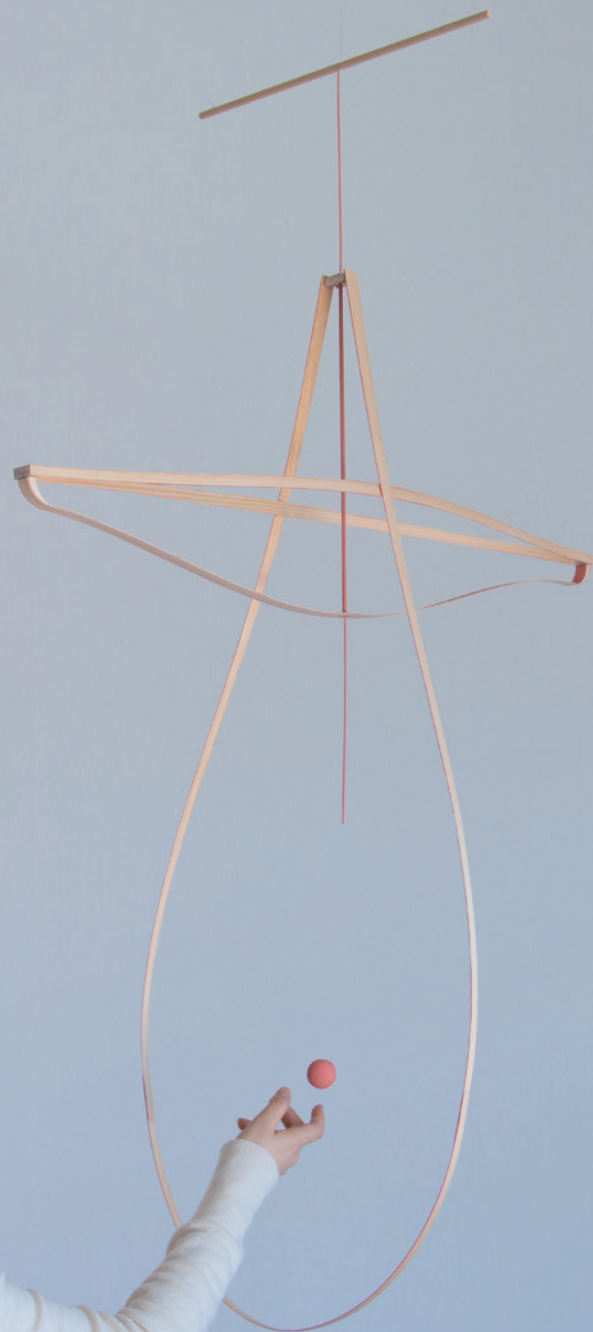

Pomelo

一つの動作で形が変化するモビール

関 薫乃

ひとときの提案

薄い木材の弾力性を活かし制作したこのモビールは、一つの動作によって様々な表情を生み出す。無心になってモノを触ったり、撫でたりする時間が生まれるようなプロダクトを目指した。

A Suggestion For A Moment

This mobile has been produced using wood with strong elastic properties, allowing for various expressions come out of even just one interaction. The overall goal of this product was to create something that would encourage people to spend time absent-mindedly touching and stroking it.

1,2

真ん中に吊り下がっている球を下に引くと、繋がっているパーツに作用し、動きが出る。雫のように見えていた形から、大きな円を描くような形に変化する。

3

引く動作を行うことで、モビールの内側に彩色された色が見えてくる。